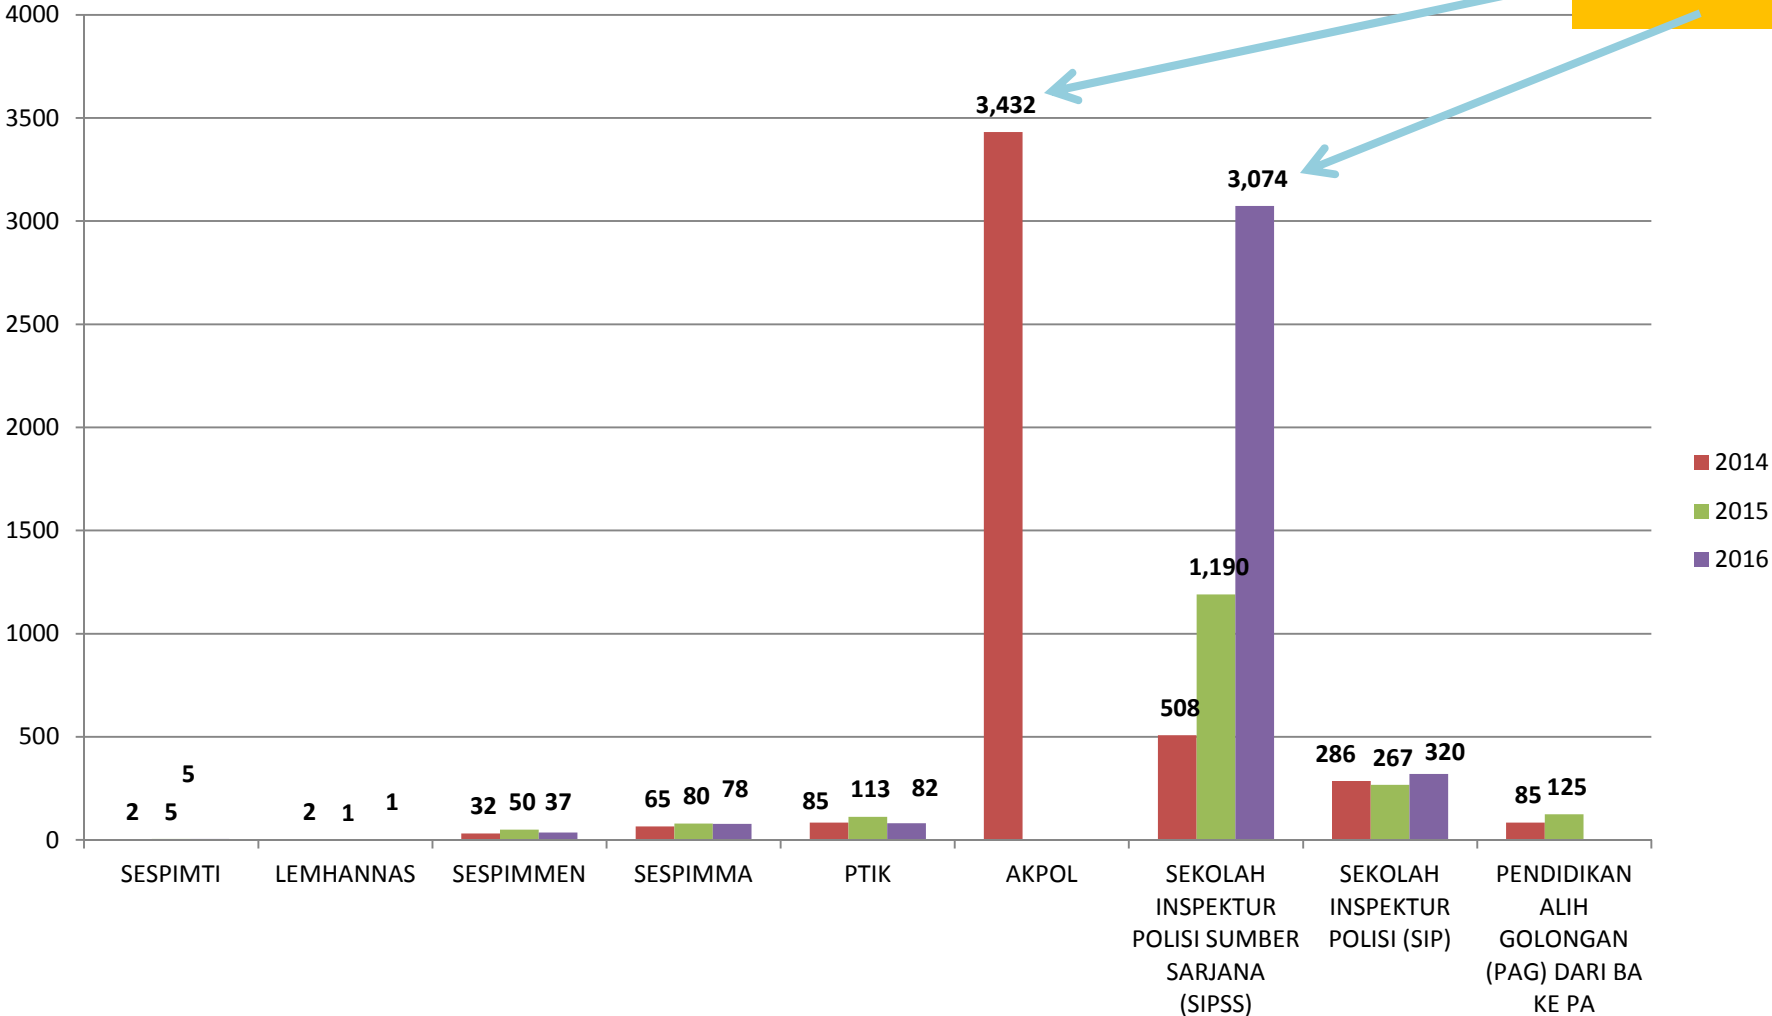

DATA POLRI 2016

Persentase anggota POLRI Tahun 2015 Menurut Jenis Kelamin

Sumber: Mabes POLRI, 2016

Persentase Rekrutmen Polwan Tahun 2015

Sumber: Mabas POLRI, 2016

Catatan: 12 orang tidak berhasil menyelesaikan Diktuk dari kuota 7.000 orang

Jumlah Animo Polwan terhadap Jenis Pendidikan Tahun 2014-2016

Animo Tertinggi

Jumlah POLWAN yang menduduki jabatan strategis dan struktural POLRI

Sumber: Mabes POLRI, 2016