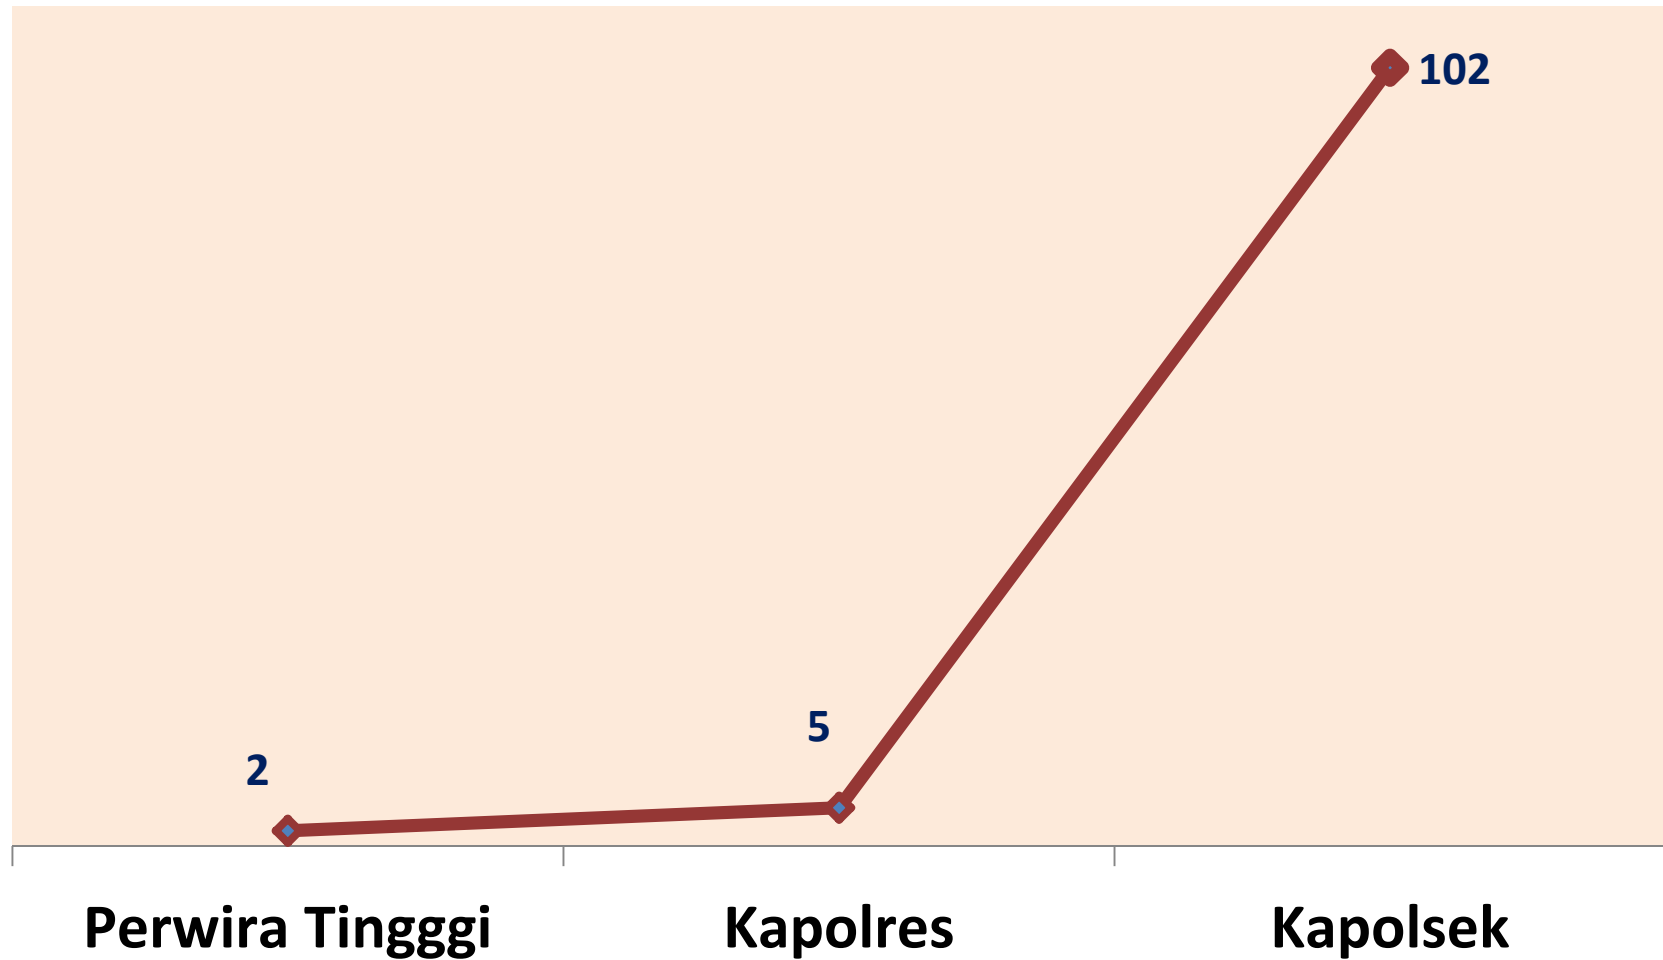

Jumlah POLWAN yang menduduki jabatan strategis dan struktural POLRI

Sumber: Mabes POLRI, 2016