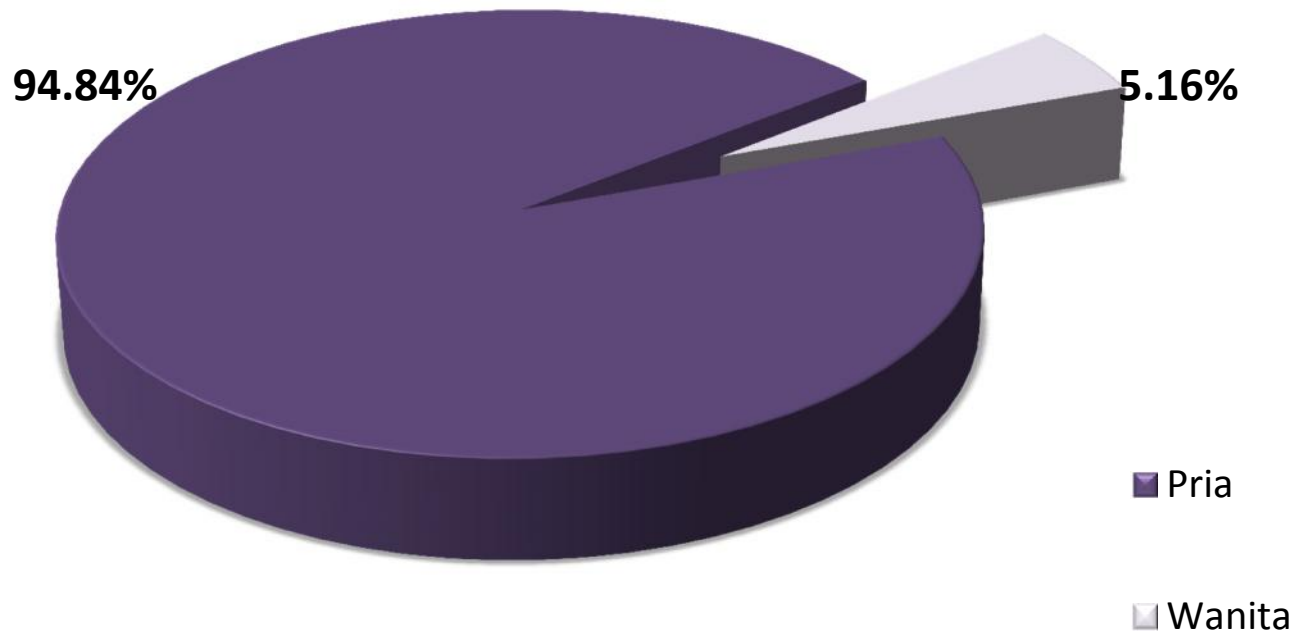

DATA POLRI 2016

Persentase anggota POLRI Tahun 2015 Menurut Jenis Kelamin

Sumber: Mabes POLRI, 2016

Persentase Rekrutmen Polwan Tahun 2015

Sumber: Mabas POLRI, 2016

Catatan: 12 orang tidak berhasil menyelesaikan Diktuk dari kuota 7.000 orang